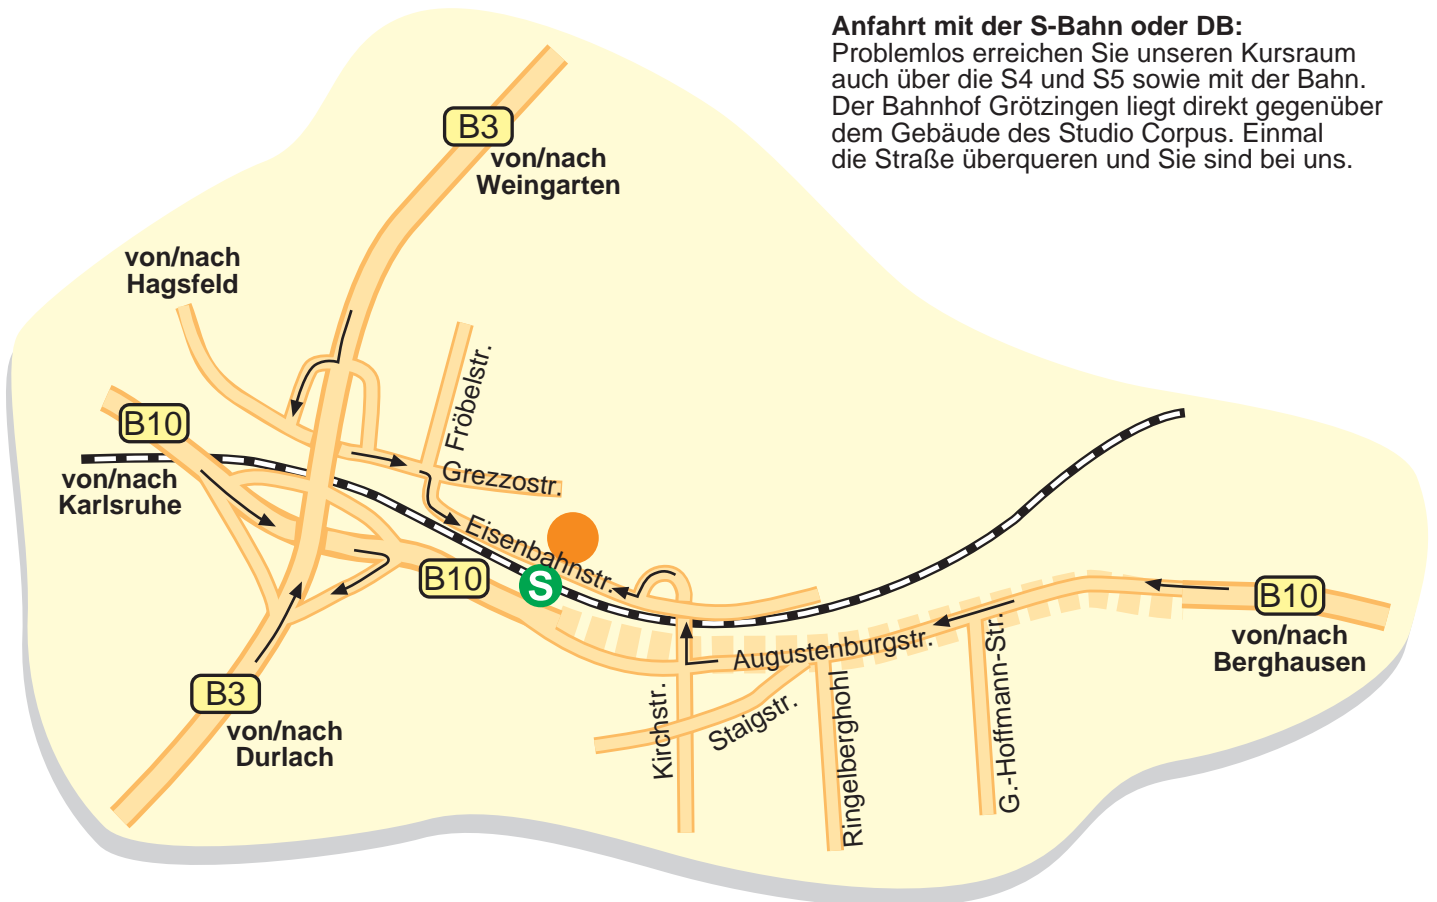

Anfahrtbeschreibung zum Kursort

Unsere Räume befinden sich im Gebäude des
STUDIO CORPUS KARLSRUHE
Eisenbahnstraße 38
76229 Karlsruhe-Grötzingen

direkt beim Bahnhof

Anfahrt mit der S-Bahn oder DB:

Problemlos erreichen Sie unseren Kursraum auch über die S4 und S5 sowie mit der Bahn. Der Bahnhof Grötzingen liegt direkt gegenüber dem Gebäude des Studio Corpus. Einmal die Straße überqueren und Sie sind bei uns.

Anfahrt aus Richtung Berghausen:

An der Ortseinfahrt von Grötzingen die B10 verlassen (nicht in den Tunnel!), sondern in Ausfahrt Richtung Grötzingen Mitte, so gelangen Sie direkt auf die Augustenburgstraße. Auf dieser Straße fahren Sie so lange, bis eine Fußgängerbrücke über die Augustenburgstraße führt, gleich danach rechts abbiegen durch die Bahnunterführung, danach rechts abbiegen. Nach ca. 150 m finden Sie das Studio Corpus und unsere Räumlichkeiten. Vor dem Gebäude befinden sich genügend Parkmöglichkeiten.

Anfahrt aus Richtung Durlach:

Die B3 an der Ausfahrt Grötzingen Mitte verlassen. Dann links Richtung Grötzingen abbiegen. Jetzt befinden Sie sich bereits auf der Grezzostraße. Diese entlang an der 1. Kreuzung der Vorfahrtsstraße folgend befinden Sie sich nun auf der Eisenbahnstraße. Nach ca. 200 m finden Sie linker Hand das Studio Corpus und unsere Räumlichkeiten. Vor dem Gebäude befinden sich Parkmöglichkeiten.

Anfahrt aus Richtung Karlsruhe:

Von der B10 kommend - auf die B3 in Richtung Weingarten an der 2. Ausfahrt Grötzingen Mitte abbiegen. Dann jedoch nicht rechts sondern links Richtung Grötzingen abbiegen. Jetzt befinden Sie sich bereits auf der Grezzostraße. Diese entlang an der 1. Kreuzung der Vorfahrtsstraße folgend befinden Sie sich nun auf der Eisenbahnstraße. Nach ca. 200 m finden Sie linker Hand das Studio Corpus und unsere Räumlichkeiten. Vor dem Gebäude befinden sich Parkmöglichkeiten.